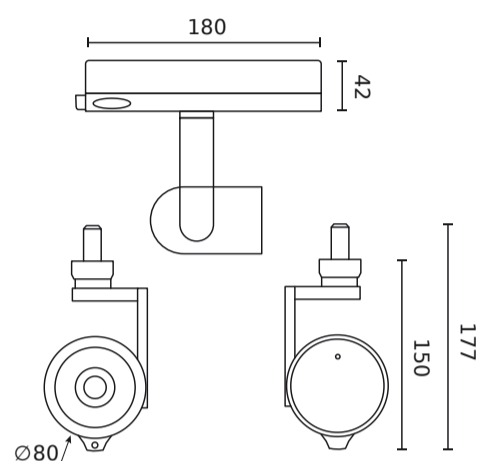

Paraméter	Érték
Fényhatékonyság	50
Teljes fényáram	1700 lm
Felhasználhatósági idő L70B50	100 000 h
Tápfeszültség frekvenciája	50/60Hz
Sugárszög	24°
Teljesítménytényező PF	0,95
Üzemi hőmérséklet	-10 ÷ 30
Beltéri használatra	A szobákban
Magasság	177,5 mm
Keret átmérője	80 mm

LED line PRIME

Kód: 227958-HC

EAN: 5905378228016

**Track light AI LED line x Caimeta 35W
CCT 24° fehér PRIME méhsejt**

Műszaki rajz

Fényeloszlás

További termékfotók

Logisztikai adatok

Egyetlen csomagolás

Szélesség	220 mm
Magasság	94 mm
Hossz	302 mm
Mérleg	1,2 kg

Tömeges csomagolás

Mennyiség	12
Szélesség	460 mm
Magasság	305 mm
Hossz	625 mm
Mérleg	15.65 kg

Europaraklap

Mennyiség	96
Magasság	140 cm
Mennyiség a rétegben	48
Rétegek száma	2
Tömeges mennyiség	8
Mérleg	160 kg