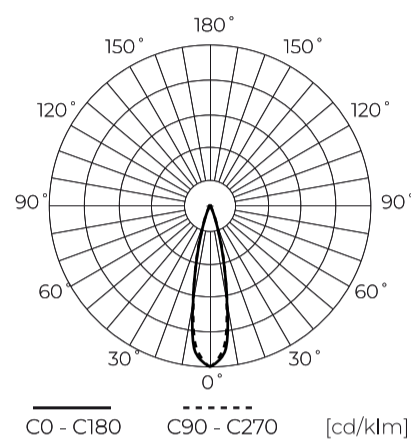

Műszaki adatok

Paraméter	Érték
Energiahatékonysági osztály 2019/2015	F
Garancia	5
Hatalom	• 35 W
Feszültség	• 220-240 V AC
Fény színhőmérséklete	• 2700-6500 K
Világos szín	CCT
Színvisszaadási index Ra	90
Tömörégi osztály	IP20
IK védelmi osztály	08
Áramütés elleni védelmi osztály	II

Paraméter	Érték
Fényhatékonyság	50
Teljes fényáram	1700 lm
Felhasználhatósági idő L70B50	100 000 h
Tápfeszültség frekvenciája	50/60Hz
Sugárszög	24°
Teljesítménytényező PF	0,95
Üzemi hőmérséklet	-10 ÷ 30
Beltéri használatra	A szobákban
Magasság	177,5 mm
Keret átmérője	80 mm

LED line PRIME

Kód: 227958-HC

EAN: 5905378228016

**Track light AI LED line x Caimeta 35W
CCT 24° fehér PRIME méhsejt**

Műszaki rajz

Fényeloszlás

További termékfotók

Logisztikai adatok