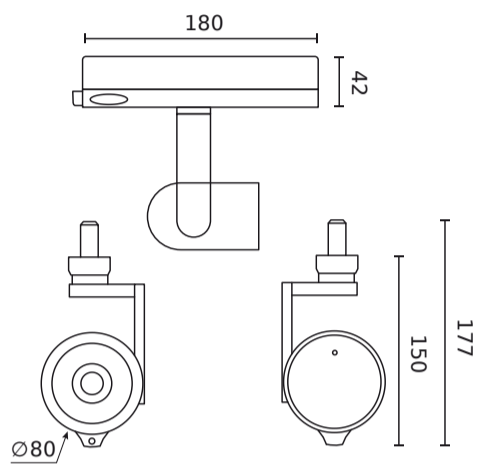

Paramètre	Valeur
Efficacité lumineuse	50
Flux lumineux total	1700 lm
Durée de conservation L70B50	100 000 h
Fréquence de la tension d'alimentation	50/60Hz
Angle du faisceau	24°
Facteur de puissance PF	0,95
Température de fonctionnement	-10 ÷ 30
Pour une utilisation en intérieur	À l'intérieur des chambres
Hauteur	177,5 mm
Diamètre du cadre	80 mm

LED line PRIME

Symbole: 227958-HC

EAN: 5905378228016

**Track light AI LED line x Caimeta 35W
CCT 24° blanc PRIME nid d'abeille**

Dessin technique

Répartition de la lumière

Photos supplémentaires du produit

Données logistiques

Emballage individuel

Largeur	220 mm
Hauteur	94 mm
Longueur	302 mm
Balance	1,2 kg

Emballage en vrac

Quantité	12
Largeur	460 mm
Hauteur	305 mm
Longueur	625 mm
Balance	15.65 kg

Europalette

Quantité	96
Hauteur	140 cm
Quantité en couche	48
Nombre de couches	2
Quantité en vrac	8
Balance	160 kg