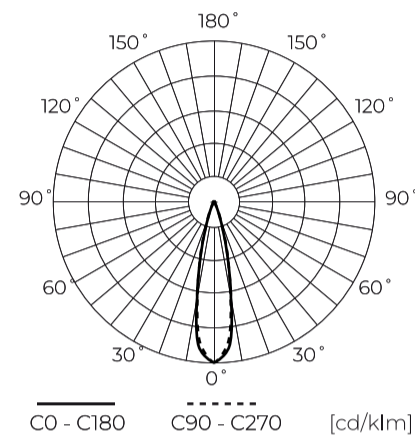

Données techniques

Paramètre	Valeur
Classe d'efficacité énergétique 2019/2015	F
Garantie	5
Pouvoir	• 35 W
Tension	• 220-240 V AC
Température de couleur de la lumière	• 2700-6500 K
Couleur claire	CCT
Indice de rendu des couleurs Ra	90
Classe d'étanchéité	IP20
Classe de protection IK	08
Classe de protection contre les chocs électriques	II

Paramètre	Valeur
Efficacité lumineuse	50
Flux lumineux total	1700 lm
Durée de conservation L70B50	100 000 h
Fréquence de la tension d'alimentation	50/60Hz
Angle du faisceau	24°
Facteur de puissance PF	0,95
Température de fonctionnement	-10 ÷ 30
Pour une utilisation en intérieur	À l'intérieur des chambres
Hauteur	177,5 mm
Diamètre du cadre	80 mm

LED line PRIME

Symbole: 227958-HC

EAN: 5905378228016

**Track light AI LED line x Caimeta 35W
CCT 24° blanc PRIME nid d'abeille**

Dessin technique

Répartition de la lumière

Photos supplémentaires du produit

Données logistiques

Emballage individuel

Largeur	220 mm
Hauteur	94 mm
Longueur	302 mm
Balance	1,2 kg

Emballage en vrac

Quantité	12
Largeur	460 mm
Hauteur	305 mm
Longueur	625 mm
Balance	15.65 kg

Europalette

Quantité	96
Hauteur	140 cm
Quantité en couche	48
Nombre de couches	2
Quantité en vrac	8
Balance	160 kg