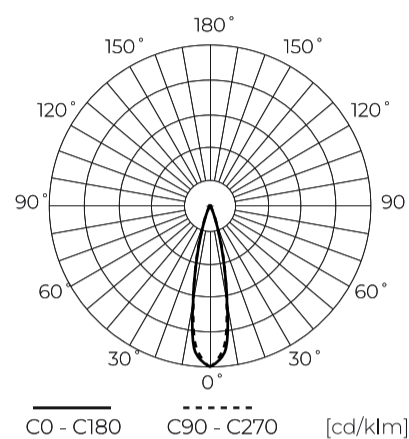

**Technické údaje**

Parametr	Hodnota
Energetická třída 2019/2015	F
Záruka	5
Moc	• 35 W
Napětí	• 220-240 V AC
Teplota barvy světla	• 2700-6500 K
Světlá barva	CCT
Index podání barev Ra	90
Třída těsnosti	IP20
Třída ochrany IK	08
Třída elektrické ochrany	II

Parametr	Hodnota
Světelný výkon	50
Celkový světelný tok	1700 lm
Trvanlivost L70B50	100 000 h
Frekvence napájecího napětí	50/60Hz
Úhel paprsku	24°
Účinník PF	0,95
Provozní teplota	-10 ÷ 30
Pro aplikace	Uvnitř pokojů
Výška	177,5 mm
Průměr armatury	80 mm

LED line PRIME

Symbol: 227958-HC

EAN: 5905378228016

**Track light AI LED line x Caimeta 35W  
CCT 24° bílý PRIME honeycomb**

**Technické kreslení**

**Rozložení světla**

**Další fotografie produktů**

**Logistická data**