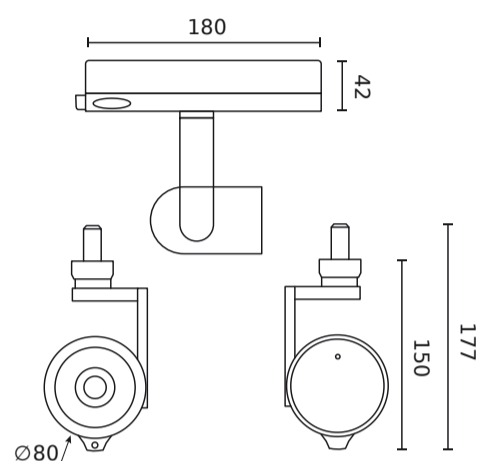

Parametr	Hodnota
Světelný výkon	50
Celkový světelný tok	1700 lm
Trvanlivost L70B50	100 000 h
Frekvence napájecího napětí	50/60Hz
Úhel paprsku	24°
Účinník PF	0,95
Provozní teplota	-10 ÷ 30
Pro aplikace	Uvnitř pokojů
Výška	177,5 mm
Průměr armatury	80 mm

LED line PRIME

Symbol: 227958-HC

EAN: 5905378228016

**Track light AI LED line x Caimeta 35W  
CCT 24° bílý PRIME honeycomb**

**Technické kreslení**

**Rozložení světla**

**Další fotografie produktů**

**Logistická data**

**Individuální balení**

Šířka	220 mm
Výška	94 mm
Délka	302 mm
Váhy	1,2 kg

**Hromadné balení**

Množství	12
Šířka	460 mm
Výška	305 mm
Délka	625 mm
Váhy	15.65 kg

**Europaleta**

Množství	96
Výška	140 cm
Množství ve vrstvě	48
Počet vrstev	2
Množství: Euro paleta	8
Váhy	160 kg