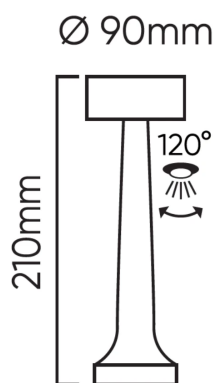

Tischleuchte RIWIA 1W 120lm CCT IP20 gold 1800mAh

Die elegante Tischlampe ist ein Produkt, das mit viel Liebe zum Detail hergestellt wurde. Wir haben nicht nur auf die technischen Parameter geachtet, sondern auch auf das moderne Design. Daher wird sie sowohl von Liebhabern ästhetischer als auch praktischer Lösungen geschätzt werden.

Die solide gefertigte Lampe hat ein Irongehäuse, das gegen mechanische Beschädigungen resistent ist, und einen rutschfesten Sockel. Wir haben sie mit Parametern ausgestattet, die sie von anderen auf dem Markt erhältlichen Produkten unterscheiden: Die Leistung der Lampe beträgt 1 W und der Lichtstrom 120 lm. Schutzklasse IP20.

Die Lampe ist in drei Farbversionen erhältlich: Silber, Gold und Roségold, so dass sie sich für jedes Arrangement eignet. Sie ist ein perfektes Dekorationselement sowohl für Wohnräume als auch für die Gastronomie. Dank ihrer kompakten Größe kann sie leicht an jeden beliebigen Ort gebracht werden. Sie können sie mit einem Knopfdruck ein- und ausschalten oder dimmen.

Die Lampe lässt sich in nur 3 Stunden aufladen und kann bis 8 Stunden leuchten. Da die Lampe keinen Netzanschluss hat, ist sie frei beweglich und kann überall dort eingesetzt werden, wo herkömmliche Geräte nicht funktionieren.

Wichtigste Produktmerkmale und Vorteile:

- geräumige Akkus 1 x 3,7 V 1800 mAh;
- lange Betriebszeit (bis zu 8 Stunden);
- Lichtstrom von 120 lm sorgt für eine optimale Ausleuchtung der gewählten Fläche;
- Schutzklasse IP20;
- mit Touchdimmer;
- CCT 3000/4000/5000 K
- ästhetisch ansprechendes und elegantes Design;
- für den Innen- und Außenbereich geeignet;
- erhältlich in drei Farbvarianten.

Der Schalter funktioniert durch Berühren des Sensors, wodurch die Beleuchtung ein- oder ausgeschaltet wird. Eine weitere Funktion des Schalters ist die stufenlose Einstellung der Helligkeit. Eine kurze Berührung schaltet die Beleuchtung ein/aus. Eine lange Berührung dimmt die Beleuchtung oder macht sie heller.

Betriebstemperatur

Für das Produkt gilt eine zweijährige Herstellergarantie.

Abstrahlwinkel

Parameter	Wert
Lichtausbeute	120 lm/W
Leistung	1,0 W
Lichtfarbe	Weiß

Parameter	Wert
Dimmfunktion	Touch
Farbwiedergabe-Index Ra	80
Abstrahlwinkel	120 °