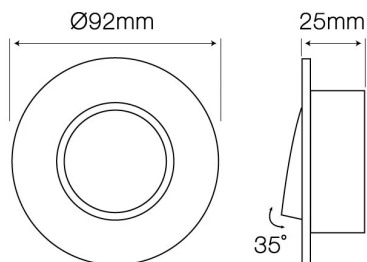

LED line® Oprawa sufitowa okrągła ruchoma SLIM czarna szcz OROSA

Szczotkowane wykończenie oprawy zapewnia jej estetyczny wygląd.

Ruchomy element oprawy, pozwala skierować strumień światła w wybranym kierunku.

Na produkt udzielana jest pięcioletnia gwarancja producenta.

85 mm

Parametr	Wartość
Moc maksymalna lampy w oprawie	35
Klasa szczelności IP	20
Gwarancja (lata)	5
Kolor	Czarny
Średnica oprawy	92 mm
Średnica źródła dedykowanego dla oprawki	50
Materiał (obudowa)	aluminium
Kąt regulacji w osi y	35
Klasyfikacja materiału podłoża do montażu	F

Parametr	Wartość
Montaż od oświetlanego obiektu	0.5
Rozmiar otworu montażowego	85 mm
Do zastosowań wewnątrz i na zewnątrz pomieszczeń	TAK
Klasa ochrony przed porażeniem elektrycznym	III
Opakowanie zbiorcze	100 szt.
Wysokość	25 mm
Masa produktu z opakowaniem	100 g
Waga opakowania zbiorczego (kg)	10

Opakowanie jednostkowe

Opakowanie zbiorcze

Ilość szt/ taśmy w metrach
Uwagi

100
CARTON BOX

Europaleta

Ilość szt/ taśmy w metrach
Ilość zbiorcza
Waga [kg]
Wysokość palety [mm]
Ilość w 1 warstwie
Ilość warstw