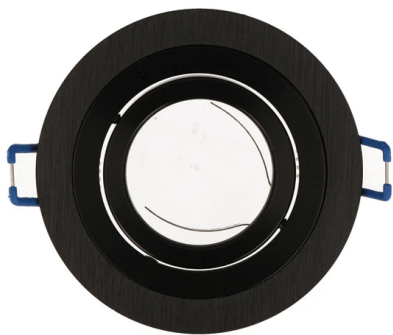

LED line® Oprawa sufitowa okrągła ruchoma SLIM czarna szcz OROSA

Szczotkowane wykończenie oprawy zapewnia jej estetyczny wygląd.

Ruchomy element oprawy, pozwala skierować strumień światła w wybranym kierunku.

Na produkt udzielana jest pięcioletnia gwarancja producenta.

85 mm

Parametr	Wartość
Moc maksymalna lampy w oprawie	35
Klasa szczelności IP	20
Gwarancja (lata)	5
Kolor	Czarny
Średnica oprawy	92 mm
Średnica źródła dedykowanego dla oprawki	50
Materiał (obudowa)	aluminium
Kąt regulacji w osi y	35
Klasyfikacja materiału podłoża do montażu	F

Parametr	Wartość
Montaż od oświetlanego obiektu	0.5
Rozmiar otworu montażowego	85 mm
Do zastosowań wewnątrz i na zewnątrz pomieszczeń	TAK
Klasa ochrony przed porażeniem elektrycznym	III
Opakowanie zbiorcze	100 szt.
Wysokość	25 mm
Masa produktu z opakowaniem	100 g
Waga opakowania zbiorczego (kg)	10