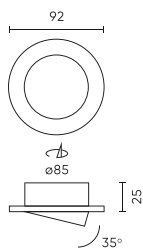

Parametras	Vertė
Įdiegimo būdas	įleidžiamas
Tvirtinimo angos dydis	85
Ūgis	25
Lempos lizdui skirtas šaltinio skersmuo	50 mm
Rėmo skersmuo	92
Medžiaga (korpusas)	Aluminium

LED line PRIME

Produkto kodas: 241253

EAN: 5901583241253

LUB? APŠVIETIMAS SLIM OROSA
pasukamas apvalus IP20 juodas PRIME

Techninis brėžinys

Šviesos pasiskirstymas

Papildomos produkto nuotraukos

Logistikos duomenys

Vienartinė pakuotė

Plotis	100 mm
Ūgis	100 mm
Ilgis	40 mm
Svarstyklės	0,07 kg

Didmeninė pakuotė

Kiekis	100
Plotis	440 mm
Ūgis	220 mm
Ilgis	520 mm
Tūris	0,050 m3
Svarstyklės	10 kg
Komentariai	

Europaletas

Kiekis	2800
Ūgis	1760 mm
Kiekis viename sluoksnyje	200
Sluoksnių skaičius	8
Didelis kiekis	1600
Svarstyklės	160 kg