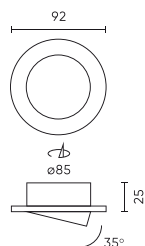

**Données techniques**

Paramètre	Valeur
Garantie	5
Classe d'étanchéité	IP20
Classe de protection contre les chocs électriques	III
Puissance maximale de la lampe dans le luminaire	35 W
Angle de réglage de l'axe Y	35
Classification du matériau du substrat pour l'installation	F
Installation à partir de l'objet illuminé	0,5 m

Paramètre	Valeur
Méthode d'installation	encastré
Taille du trou de montage	85
Hauteur	25
Diamètre de la source dédiée au support de lampe	50 mm
Diamètre du cadre	92
Matériau (boîtier)	Aluminium

LED line PRIME

Symbole: 241253

EAN: 5901583241253

**LUMINAIRE DE PLAFOND SLIM OROSA
orientable rond IP20 noir PRIME**

Dessin technique

Répartition de la lumière

Photos supplémentaires du produit

Données logistiques

Emballage individuel

Largeur	100 mm
Hauteur	100 mm
Longueur	40 mm
Balance	0,07 kg

Emballage en vrac

Quantité	100
Largeur	440 mm
Hauteur	220 mm
Longueur	520 mm
Volume	0,050 m ³
Balance	10 kg
Commentaires	

Europalette

Quantité	2800
Hauteur	1760 mm
Quantité en couche	200
Nombre de couches	8
Quantité en vrac	1600
Balance	160 kg