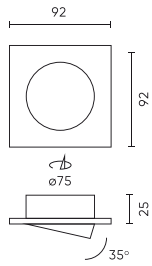

Données techniques

Paramètre	Valeur
Garantie	2
Classe d'étanchéité	IP20
Classe de protection contre les chocs électriques	III
Puissance maximale de la lampe dans le luminaire	35 W
Classification du matériau du substrat pour l'installation	F
Installation à partir de l'objet illuminé	0.5 m

Paramètre	Valeur
Méthode d'installation	encastré
Taille du trou de montage	75-80
Hauteur	18
Diamètre de la source dédiée au support de lampe	50 mm
Matériau (boîtier)	Aluminium

LED line LITE

Symbole: 241093

EAN: 5901583241093

**LUMINAIRE DE PLAFOND LEDOM
orientable carré IP20 noir**

Dessin technique

Répartition de la lumière

Photos supplémentaires du produit

Données logistiques

Emballage individuel

Quantité	1
Largeur	100 mm
Hauteur	105 mm
Longueur	40 mm
Balance	0,07 kg

Emballage en vrac

Quantité	100
Largeur	440 mm
Hauteur	220 mm
Longueur	520 mm
Volume	0,050 m ³
Balance	8 kg
Commentaires	

Europalette

Quantité	1400
Hauteur	1760 mm
Quantité en couche	200
Nombre de couches	8
Quantité en vrac	1600
Balance	160 kg