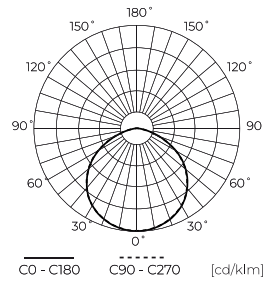

Rozsył światła