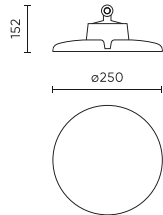

LED line PRIME

Symbol: 203143

EAN: 5905378203143

**Oprawa Highbay PHANTOM 4000K
100W 19000lm 120° IP65 czarna PRIME 1-
10V**

Rysunek techniczny