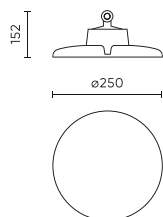

LED line PRIME

Produkto kodas: 216549

EAN: 5905378216549

**Highbay lempa PHANTOM 4000K 100W
19000lm 120° IP65 juoda PRIME DALI**

Techninis brėžinys