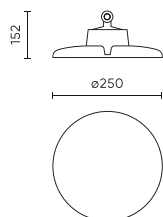

LED line PRIME

Kód: 216549

EAN: 5905378216549

**Highbay világítótest PHANTOM 4000K
100W 19000lm 120° IP65 fekete PRIME
DALI**

Műszaki rajz