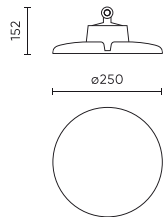

LED line PRIME

Symbole: 216549

EAN: 5905378216549

**Luminaire Highbay PHANTOM 4000K
100W 19000lm 120° IP65 noir PRIME
DALI**

Dessin technique