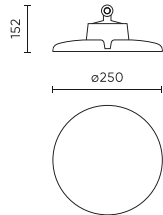

LED line PRIME

Symbol: 216549

EAN: 5905378216549

**Highbay svítidlo PHANTOM 4000K
100W 19000lm 120° IP65 černá PRIME
DALI**

Technické kreslení