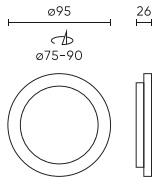

LED line LITE

Produkto kodas: 200739

EAN: 5905378200739

**Downlight MOLLY 3000K 5W 450lm
apvalus IP20 Baltas LITE**

Techninis brėžinys