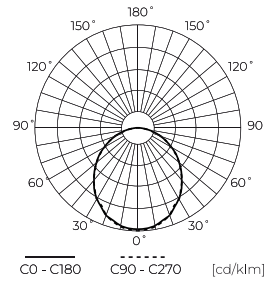

LED line LITE

Produkto kodas: 200739

EAN: 5905378200739

**Downlight MOLLY 3000K 5W 450lm
apvalus IP20 Baltas LITE**

Techninis brėžinys

Šviesos pasiskirstymas