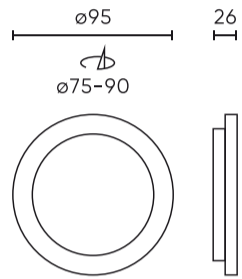

LED line LITE

Symbole: 200739

EAN: 5905378200739

**Downlight MOLLY 3000K 5W 450lm
rond IP20 Blanc LITE**

Dessin technique