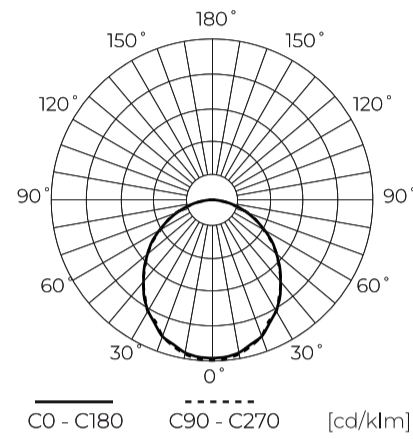

LED line LITE

Symbole: 200739

EAN: 5905378200739

**Downlight MOLLY 3000K 5W 450lm
rond IP20 Blanc LITE**

Dessin technique

Répartition de la lumière