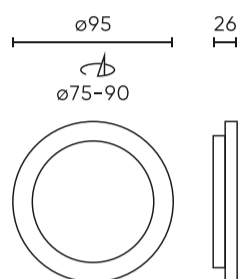

LED line LITE

Symbol: 200739

EAN: 5905378200739

**Downlight MOLLY 3000K 5W 450lm
kulatý IP20 Bílý LITE**

Round Downlight LED line LITE MOLLY s 5W výkonem a světelným proudem 450 lm nabízí teplou barevnou teplotu 3000 K, která poskytuje příjemnou atmosféru. S faktorem reprodukce barev Ra > 80 odráží osvětlení barvy přirozeně a úhel osvětlení 110 ° umožňuje rovnoměrné rozložení světla.

Parametr	Hodnota
Faktor trvanlivosti	0.9
MacAdamovy kroky	≤6
Frekvence napájecího napětí	50/60Hz
Úhel paprsku	110
Typ diody	SMD LED 2835
Počet diod	16
Počet cyklů zapnutí/vypnutí	20000
Provozní teplota	-20÷40
Pro aplikace	Uvnitř pokojů
Velikost montážního otvoru	75-90
Výška	26,,
Průměr armatury	95 mm
Materiál (pouzdro)	Polykarbonát

LED line LITE

Symbol: 200739

EAN: 5905378200739

**Downlight MOLLY 3000K 5W 450lm
kulatý IP20 Bílý LITE**

Technické kreslení

Rozložení světla

Další fotografie produktů

Logistická data

Individuální balení

Množství	1
Šířka	101 mm
Výška	39 mm
Délka	99 mm
Váhy	0,081 kg

Hromadné balení

Množství	100
Šířka	390 mm
Výška	220 mm
Délka	525 mm
Objem	0,025 m ³
Váhy	8,6 kg

Europaleta

Množství	4800
Výška	1,80 m
Množství ve vrstvě	600
Počet vrstev	8
Množství: Euro paleta	48
Váhy	443 kg