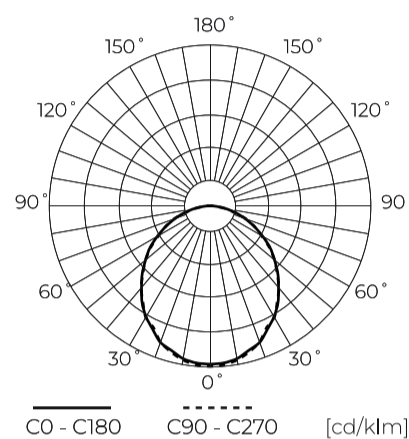

LED line LITE

Symbol: 200739

EAN: 5905378200739

**Downlight MOLLY 3000K 5W 450lm
kulatý IP20 Bílý LITE**

Technické kreslení

Rozložení světla