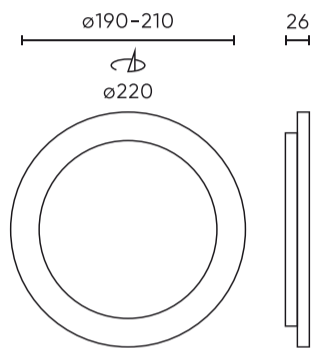

LED line LITE

Produkto kodas: 200814

EAN: 5905378200814

**Downlight MOLLY 3000K 24W 2350lm
apvalus IP20 Baltas LITE**

Techninis brėžinys