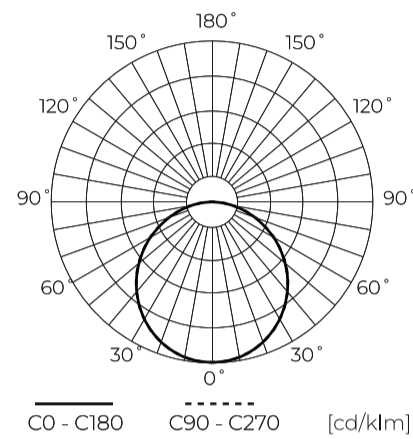

Šviesos pasiskirstymas