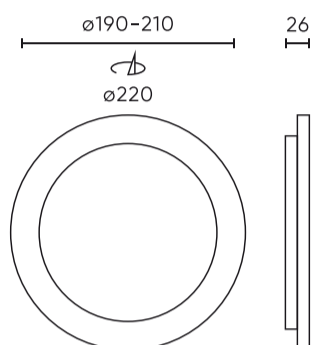

LED line LITE

Symbol: 200814

EAN: 5905378200814

**Downlight MOLLY 3000K 24W 2350lm
kulatý IP20 Bílý LITE**

LED line LITE Downlight MOLLY s 24W výkonem a 2350 lm světelným proudem je řešení, které kombinuje moderní design s vysokou energetickou účinností. Barevná teplota 3000K zajišťuje teplo, příjemné světlo a rychlost vykreslování barev Ra > 80 zaručuje přirozenost odstínů. Třída úniku IP20 a IK05 poskytuje odpovídající ochranu za různých vnitřních podmínek.

Parametr	Hodnota
MacAdamovy kroky	≤6
Frekvence napájecího napětí	50/60Hz
Úhel paprsku	110
Typ diody	SMD LED 2835
Počet diod	120
Účinník PF	0,5
Počet cyklů zapnutí/vypnutí	20000
Provozní teplota	-20÷40
Pro aplikace	Uvnitř pokojů
Velikost montážního otvoru	190-210
Výška	26
Průměr armatury	220 mm
Materiál (pouzdro)	Polykarbonát

LED line LITE

Symbol: 200814

EAN: 5905378200814

**Downlight MOLLY 3000K 24W 2350lm
kulatý IP20 Bílý LITE**

Technické kreslení

Rozložení světla

Další fotografie produktů

Logistická data

Individuální balení

Množství	1
Šířka	250 mm
Výška	36 mm
Délka	230 mm
Váhy	0,284 kg

Hromadné balení

Množství	40
Šířka	390 mm
Výška	472 mm
Délka	472 mm
Objem	
Váhy	12 kg

Europaleta

Množství	640
Výška	1,9 m
Množství ve vrstvě	160
Počet vrstev	4
Množství: Euro paleta	16
Váhy	222 kg