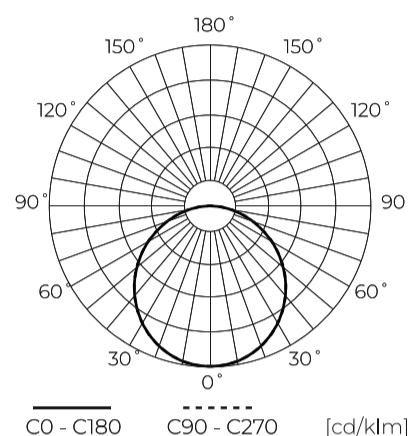

Rozložení světla