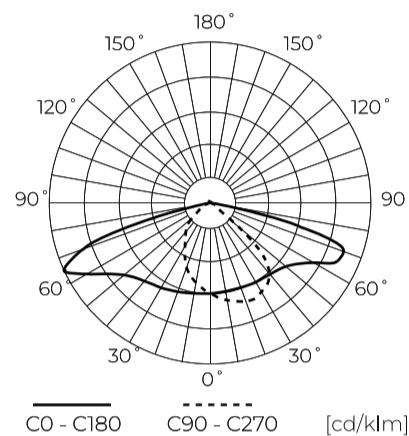

Dane techniczne

Parametr	Wartość
Klasa Energetyczna 2019/2015	B
Gwarancja	5/7*
Moc	• 44 W
Napięcie	• 100-277 V AC
Temperatura barwy światła	• 4000 K
Barwa światła	Biała
Współczynnik odwzorowania barw Ra	70
Klasa szczelności	IP66
Stopień ochrony IK	09
Klasa ochrony elektrycznej	I
Wydajność świetlna	150
Całkowity strumień świetlny	6600
Okres trwałości L70B50	100 000 h
L80B*- różnica B10-B50 ≈ 1% (według LightingEurope)-pomijalna	100000 h

Parametr	Wartość
L90B*- różnica B10-B50 ≈ 1% (według LightingEurope)-pomijalna	100000 h
Funkcja ściemniania	0-10
Częstotliwość napięcia zasilania	50/60Hz
Kąt świecenia	T2M1
Współczynnik mocy PF	>0,95
Temperatura pracy	-40 ÷ 45
Do zastosowań	Na zewnątrz pomieszczeń
Rozmiar otworu montażowego	48-60 mm
Wysokość	95 mm
Kolor	Szary (RAL 9007)
Materiał (obudowa)	Aluminium
Materiał (klosz)	Szkló hartowane
Typ złącza	ZHAGA

LED line PRIME

Symbol: 229785

EAN: 5905378229785

**Oprawa drogowa TOLENO Icl 4000K
44W 6600lm T2M1 IP66 Szary (RAL
9007) CRI70 PRIME**

Rysunek techniczny

Rozsył światła

Dodatkowe zdjęcia produktowe

Dane logistyczne