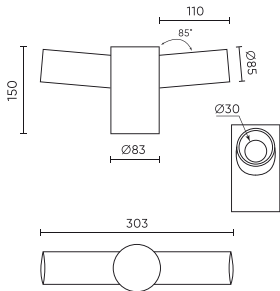

**Techniniai duomenys**

Parametras	Vertė
Garantija	5/7*

Parametras	Vertė
Galo skersmuo	ø 58

LED line PRIME

Produkto kodas: 220355

EAN: 5905378220355

Laikiklis 2 šviestuvams sulankstomam apšvietimo stulpui pilkas

Techninis brėžinys

Šviesos pasiskirstymas

Papildomos produkto nuotraukos

Logistikos duomenys

Vienartinė pakuotė

Plotis	
Ūgis	
Ilgis	
Svarstyklės	1 kg

Didmeninė pakuotė

Kiekis	
Plotis	
Ūgis	
Ilgis	
Tūris	
Svarstyklės	

Europaletas

Ūgis	
Kiekis viename sluoksnyje	
Sluoksnių skaičius	
Didelis kiekis	
Svarstyklės	

LED line PRIME

Produkto kodas: 220355

EAN: 5905378220355

**Laikiklis 2 šviestuvams sulankstomam
apšvietimo stulpui pilkas**