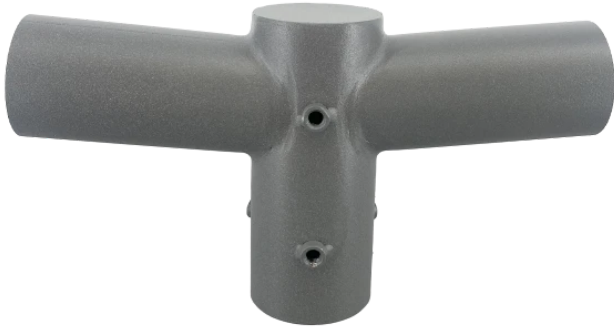

LED line PRIME

Produkto kodas: 220355

EAN: 5905378220355

Laikiklis 2 šviestuvams sulankstomam apšvietimo stulpui pilkas

Laikiklis, leidžiantis pakabinti 2 šviestuvus ant sulankstomo šviestuvo stulpo pilkos spalvos, sujungia tvirtumą ir funkcionalumą. Pagamintas iš aukštos kokybės medžiagų, užtikrina stabilų tvirtinimą ir saugumą naudojimo metu. Jo universali dizaino forma leidžia puikiai derėti su rinkoje esančiais šviestuvais. Dėl apgalvotos konstrukcijos montavimas ir demontavimas yra nepaprastai paprastas.

**Techniniai duomenys**

Parametras	Vertė
Garantija	5/7*

Parametras	Vertė
Galo skersmuo	ø 58

LED line PRIME

Produkto kodas: 220355

EAN: 5905378220355

Laikiklis 2 šviestuvams sulankstomam apšvietimo stulpui pilkas

Europaletas

Ūgis	
Kiekis viename sluoksnyje	
Sluoksnių skaičius	
Didelis kiekis	
Svarstyklės	

LED line PRIME

Produkto kodas: 220355

EAN: 5905378220355

**Laikiklis 2 šviestuvams sulankstomam
apšvietimo stulpui pilkas**