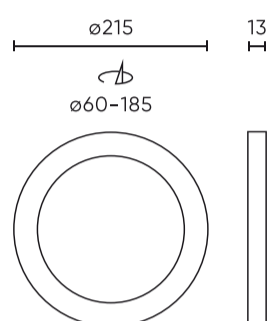

Paraméter	Érték
Tápfeszültség frekvenciája	50/60Hz
Sugárszög	120
LGP	GLASS
Dióda típusa	SMD2835
Diódák száma	84
Teljesítménytényező PF	0,7
Be-/kikapcsolási ciklusok száma	50000
Lámpa bemelegedési ideje 60%-ra	1
Üzemi hőmérséklet	-5÷40
Beltéri használatra	A szobákban
Rögzítési furat mérete	60-185
Magasság	13
Keret átmérője	215 mm
Anyag (ház)	Poliamid
Anyag (lámpaernyő)	Polisztirol

LED line LITE

Kód: 248818

EAN: 5901583248818

**Downlight EASY FIX 2700K 18W 1570lm
kerek IP20 FI21,5cm Fehér LITE**

Műszaki rajz

Fényeloszlás

További termékfotók

Logisztikai adatok

Egyetlen csomagolás

Mennyiség	1
Szélesség	235 mm
Magasság	4 mm
Hossz	224 mm
Mérleg	0,49 kg

Tömeges csomagolás

Mennyiség	20
Szélesség	430 mm
Magasság	250 mm
Hossz	465 mm
Kötet	0,049 m3
Mérleg	14,1 kg
Hozzászólások	

Europaraklap

Mennyiség	420
Magasság	1860 mm
Mennyiség a rétegben	120
Rétegek száma	4
Tömeges mennyiség	480
Mérleg	324 kg

LED line LITE

Kód: 248818

EAN: 5901583248818

**Downlight EASY FIX 2700K 18W 1570lm
kerek IP20 FI21,5cm Fehér LITE**