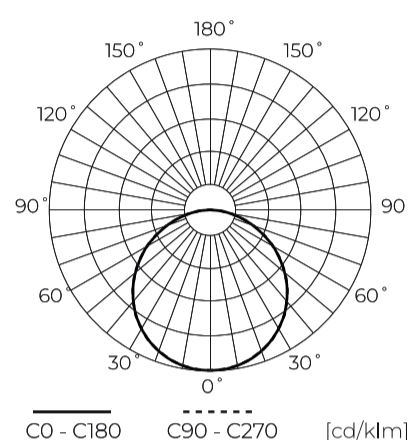

Fényeloszlás