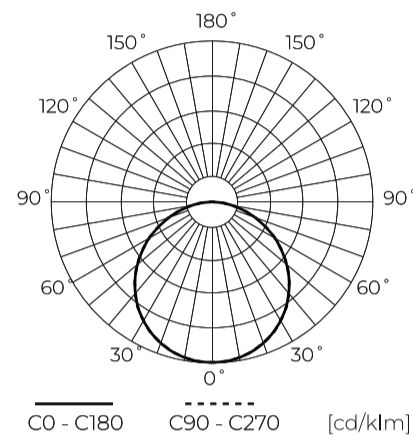

Technische Daten

Parameter	Wert
Energieeffizienzklasse 2019/2015	E
Garantie	3
Leistung	• 18 W
Spannung	• 220-260 V AC
Farbtemperatur des Lichts	• 2700 K
Lichtfarbe	Weiß
Farbwiedergabe-Index Ra	80
Schutzart	IP20
Die Schutzklasse gegen elektrischen Schlag ist:	II
Lichtausbeute	87
Lichtstrom	1570
Lumenerhaltungsfaktor	96
Lebensdauer L70B50	30 000 h
Faktor Dauerhaftigkeit	0.9
MacAdam Schritte	≤ 6
Frequenz der Stromversorgung	50/60Hz

Parameter	Wert
Abstrahlwinkel	120
LGP	GLASS
Diodentyp	SMD2835
Anzahl der LEDs	84
Leistungsfaktor PF	0,7
Anzahl der Ein-/Aus-Schaltzykle	50000
Lampenaufwärmzeit bis zu 60%	1
Betriebstemperatur	-5÷40
Für den Innenbereich	Innenbereich
Montagelochgröße	60-185
Höhe	13
Leuchtdurchmesser	215 mm
Farbe	weiß
Material (Gehäuse)	Polyamid
Material (Abdeckung)	Polystyrol

LED line LITE

Code: 248818

EAN: 5901583248818

**DOWNLIGHT EASY FIX 2700K 18W
1570lm rund IP20 FI21,5cm Weiß LITE**

Technische Zeichnung

Lichtverteilung

Zusätzliche Produktfotos

Logistikdaten

Einzelverpackung

Menge	1
Breite	235 mm
Höhe	4 mm
Länge	224 mm
Gewicht	0,49 kg

Großverpackung

Menge	20
Breite	430 mm
Höhe	250 mm
Länge	465 mm
Volumen	0,049 m3
Gewicht	14,1 kg
Kommentare	

Europalette

Menge	420
Palettenhöhe	1860 mm
Menge in der Schicht	120
Anzahl der Schichten	4
Großmengen	480
Waage	324 kg