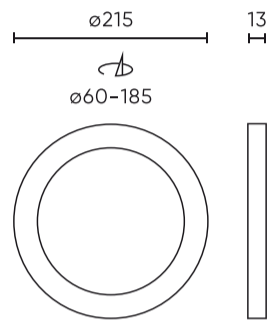

Parameter	Wert
Abstrahlwinkel	120
LGP	GLASS
Diodentyp	SMD2835
Anzahl der LEDs	84
Leistungsfaktor PF	0,7
Anzahl der Ein-/Aus-Schaltzykle	50000
Lampenaufwärmzeit bis zu 60%	1
Betriebstemperatur	-5÷40
Für den Innenbereich	Innenbereich
Montagelochgröße	60-185
Höhe	13
Leuchtdurchmesser	215 mm
Farbe	weiß
Material (Gehäuse)	Polyamid
Material (Abdeckung)	Polystyrol

LED line LITE

Code: 248818

EAN: 5901583248818

**DOWNLIGHT EASY FIX 2700K 18W
1570lm rund IP20 FI21,5cm Weiß LITE**

Technische Zeichnung

Lichtverteilung

Zusätzliche Produktfotos

Logistikdaten

Einzelverpackung

Menge	1
Breite	235 mm
Höhe	4 mm
Länge	224 mm
Gewicht	0,49 kg

Großverpackung

Menge	20
Breite	430 mm
Höhe	250 mm
Länge	465 mm
Volumen	0,049 m3
Gewicht	14,1 kg
Kommentare	

Europalette

Menge	420
Palettenhöhe	1860 mm
Menge in der Schicht	120
Anzahl der Schichten	4
Großmengen	480
Waage	324 kg

LED line LITE

Code: 248818

EAN: 5901583248818

**DOWNLIGHT EASY FIX 2700K 18W
1570lm rund IP20 FI21,5cm Weiß LITE**

Beispielanwendung