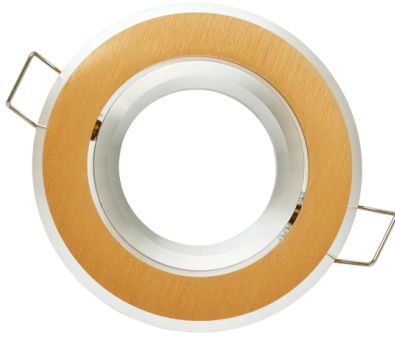

## Oprawa aluminiowa okrągła ruchoma złota szcz.

Szczotkowane wykończenie oprawy zapewnia jej estetyczny wygląd.

Ruchomy element oprawy, pozwala skierować strumień światła w wybranym kierunku.

Na produkt udzielana jest pięcioletnia gwarancja producenta.

Parametr	Wartość
Moc maksymalna lampy w oprawie	35
Klasa szczelności IP	20
Gwarancja (lata)	5
Kolor	Złoty
Średnica oprawy	83 mm
Średnica źródła dedykowanego dla oprawki	50
Materiał (obudowa)	aluminium
Kąt regulacji w osi y	35
Klasyfikacja materiału podłoża do montażu	F

Parametr	Wartość
Montaż od oświetlanego obiektu	0.5
Sposób montażu	wpuszczany
Rozmiar otworu montażowego	70 mm
Do zastosowań wewnątrz i na zewnątrz pomieszczeń	TAK
Klasa ochrony przed porażeniem elektrycznym	III
Opakowanie zbiorcze	100 szt.
Wysokość	25 mm
Masa produktu z opakowaniem	100 g
Waga opakowania zbiorczego (kg)	10