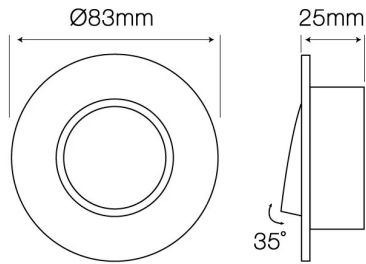

Oprawa aluminiowa okrągła ruchoma złota szcz.

Szczotkowane wykończenie oprawy zapewnia jej estetyczny wygląd.

Ruchomy element oprawy, pozwala skierować strumień światła w wybranym kierunku.

Na produkt udzielana jest pięcioletnia gwarancja producenta.

Parametr	Wartość
Moc maksymalna lampy w oprawie	35
Klasa szczelności IP	20
Gwarancja (lata)	5
Kolor	Złoty
Średnica oprawy	83 mm
Średnica źródła dedykowanego dla oprawki	50
Materiał (obudowa)	aluminium
Kąt regulacji w osi y	35
Klasyfikacja materiału podłoża do montażu	F

Parametr	Wartość
Montaż od oświetlanego obiektu	0.5
Sposób montażu	wpuszczany
Rozmiar otworu montażowego	70 mm
Do zastosowań wewnątrz i na zewnątrz pomieszczeń	TAK
Klasa ochrony przed porażeniem elektrycznym	III
Opakowanie zbiorcze	100 szt.
Wysokość	25 mm
Masa produktu z opakowaniem	100 g
Waga opakowania zbiorczego (kg)	10