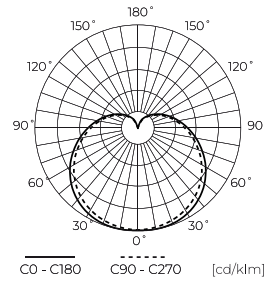

LED line PRIME

Symbol: 209695

EAN: 5905378209695

**Żarówka LED E27 3000K 7W 1000lm
230V 220° G45 Ceramika PRIME**

Rysunek techniczny

Rozsył światła