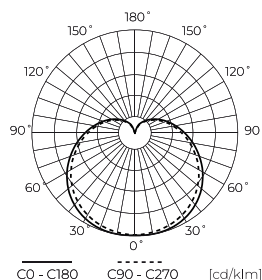

LED line PRIME

Kód: 209695

EAN: 5905378209695

**LED line E27 3000K 7W 1000lm 230V
220° G45 Kerámia PRIME**

Műszaki rajz

Fényeloszlás