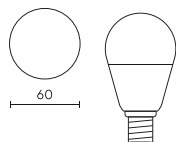

LED line PRIME

Symbol: 209695

EAN: 5905378209695

**LED žárovka E27 3000K 7W 1000lm
230V 220° G45 Keramika PRIME**

Technické kreslení