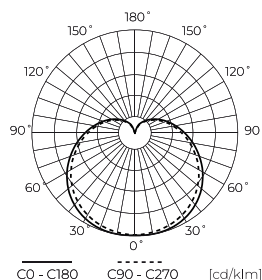

**Technické údaje**

Parametr	Hodnota
Energetická třída 2019/2015	D
Záruka	5
Moc	• 7 W
Napětí	• 170-250 V AC
Teplota barvy světla	• 3000 K
Světlá barva	Bílý
Index podání barev Ra	80
Třída těsnosti	IP20
Světelný výkon	142
Celkový světelný tok	1000 lm
Faktor udržení světelného toku	96
Trvanlivost L70B50	30 000 h
Faktor trvanlivosti	0.9

Parametr	Hodnota
MacAdamovy kroky	≤6
Frekvence napájecího napětí	50/60Hz
Úhel paprsku	220 °
Typ diody	SMD2835
Účinník PF	0,5
Počet cyklů zapnutí/vypnutí	50000
Doba zahřívání lampy na 60 %	1
Provozní teplota	-20÷40
Pro aplikace	Uvnitř pokojů
Výška	84
Průměr armatury	45 mm
Materiál (pouzdro)	Keramika

LED line PRIME

Symbol: 209695

EAN: 5905378209695

**LED žárovka E27 3000K 7W 1000lm  
230V 220° G45 Keramika PRIME**

**Technické kreslení**

**Rozložení světla**

**Další fotografie produktů**

**Logistická data**

**Individuální balení**

Šířka	50 mm
Výška	63 mm
Délka	50 mm
Váhy	0,06 kg

**Hromadné balení**

Množství	100
Šířka	270 mm
Výška	230 mm
Délka	530 mm
Objem	0,032 m <sup>3</sup>
Váhy	7 kg

**Europaleta**

Výška	1840 mm
Množství ve vrstvě	400
Počet vrstev	8
Množství: Euro paleta	3200
Váhy	224 kg