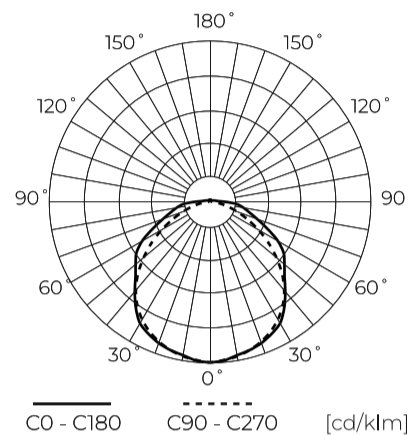

LED line PRIME

Symbol: 210226

EAN: 5905378210226

**Oprawa hermetyczna RANGER 4000K
25-55W 9900lm IP66 150cm szara PRIME**

Rysunek techniczny

Rozsył światła