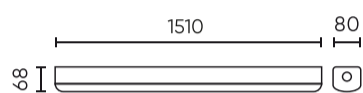

LED line PRIME

Symbol: 210226

EAN: 5905378210226

**Oprawa hermetyczna RANGER 4000K
25-55W 9900lm IP66 150cm szara PRIME**

Rysunek techniczny