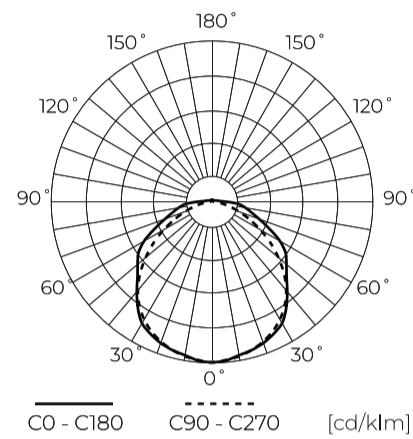

LED line PRIME

Produkto kodas: 210226

EAN: 5905378210226

Hermetin lempa RANGER 4000K 25-55W 9900lm IP66 150cm pilka PRIME

Techninis brėžinys

Šviesos pasiskirstymas