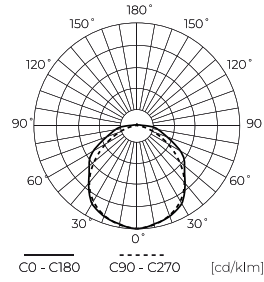

LED line PRIME

Code: 210226

EAN: 5905378210226

**Hermetische Leuchte RANGER 4000K
25-55W 9900lm IP66 150cm grau PRIME**

Technische Zeichnung

Lichtverteilung