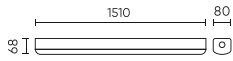

LED line PRIME

Code: 210226

EAN: 5905378210226

**Hermetische Leuchte RANGER 4000K
25-55W 9900lm IP66 150cm grau PRIME**

Technische Zeichnung