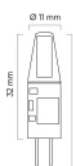

LED line LITE

Symbol: 248986

EAN: 5901583248986

**Żarówka LED G4 COB 6000K 1,5W 120lm
10-18V AC/DC 360° Silikon LITE**

Rysunek techniczny

Rozsył światła

Dodatkowe zdjęcia produktowe

Dane logistyczne

Opakowanie jednostkowe

Ilość	1
Szerokość	20 mm
Wysokość	20 mm
Długość	66 mm
Waga	0,003 kg

Opakowanie zbiorcze

Ilość	500
Szerokość	610 mm
Wysokość	235 mm
Długość	150 mm
Objętość	0,021 m ³
Waga	3,455 kg
Uwagi	CARTON BOX

Europaleta

Ilość opakowań jednostkowych europaleta	54000
Wysokość palety	1880 mm
Ilość w warstwie	4000
Ilość warstw	8
Ilość opakowań zbiorczych europaleta	32000
Waga	221,12 kg

LED line LITE

Symbol: 248986