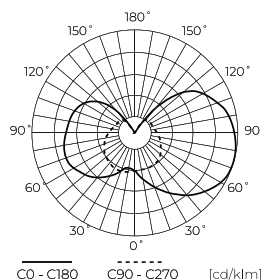

Dane techniczne

Parametr	Wartość
Klasa Energetyczna 2019/2015	G
Gwarancja	3
Moc	• 1,5 W
Napięcie	• 10-18 V AC/DC
Temperatura barwy światła	• 6000 K
Barwa światła	Biała
Współczynnik odwzorowania barw Ra	80
Wydajność świetlna	80
Całkowity strumień świetlny	120 lm
Współczynnik zachowania strumienia świetlnego	96
Okres trwałości L70B50	30 000 h
Współczynnik trwałości	0,9

Parametr	Wartość
Kroki MacAdama	≤6
Częstotliwość napięcia zasilania	50/60Hz
Kąt świecenia	360 °
Typ diody	COB
Ilość diod	1
Współczynnik mocy PF	0,5
Ilość cykli włącz/wyłącz	50000
Czas nagrzewania lampy do 60%	1
Temperatura pracy	-20÷40
Do zastosowań	Wewnątrz pomieszczeń
Wysokość	41,5
Materiał (obudowa)	Silikon

LED line LITE

Symbol: 248986

EAN: 5901583248986

**Żarówka LED G4 COB 6000K 1,5W 120lm
10-18V AC/DC 360° Silikon LITE**

Rysunek techniczny

Rozsył światła

Dodatkowe zdjęcia produktowe

Dane logistyczne