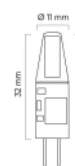

LED line LITE

Symbol: 248986

EAN: 5901583248986

**Żarówka LED G4 COB 6000K 1,5W 120lm
10-18V AC/DC 360° Silikon LITE**

Rysunek techniczny

Rozsył światła

Dodatkowe zdjęcia produktowe

Dane logistyczne

Opakowanie jednostkowe

Ilość	1
Szerokość	20 mm
Wysokość	20 mm
Długość	66 mm
Waga	0,003 kg

Opakowanie zbiorcze

Ilość	500
Szerokość	610 mm
Wysokość	235 mm
Długość	150 mm
Objętość	0,021 m ³
Waga	3,455 kg
Uwagi	CARTON BOX

Europaleta

Ilość opakowań jednostkowych europaleta	54000
Wysokość palety	1880 mm
Ilość w warstwie	4000
Ilość warstw	8
Ilość opakowań zbiorczych europaleta	32000
Waga	221,12 kg

LED line LITE

Symbol: 248986