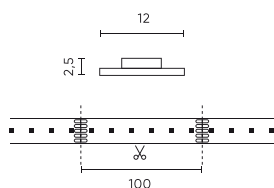

LED line PRIME

Symbol: 477248

EAN: 5907777477248

**Taśma LED 300/5m SMD 12V 6500K
RGBW 19,2W IP20 12mm 30m 400lm/m
LITE**

Taśma LED 300 SMD 12V 6500K RGBW o mocy 19,2W i długości 30 m marki LED line PRIME to nowoczesne źródło światła, które dzięki wysokiej jakości diodom SMD 5050, emituje intensywne światło w kolorach RGBW oraz białym. Charakteryzuje się kątem świecenia wynoszącym 120°, zapewniając równomierne rozświetlenie przestrzeni.

Parametr	Wartość
Długość przewodów	200 mm
Całkowity strumień świetlny (metr)	400
Prąd (metr)	1,6
Kąt świecenia	120
Typ diody	SMD 5050
Ilość diod	300
Kompatybilny typ ściemniacza	PWM
Laminat (kolor)	Biały
Laminat (grubość)	3
Ilość diod (metr)	60
Typ taśmy klejącej	3M 300 LSE
Temperatura pracy	-25÷45
Do zastosowań	Wewnątrz pomieszczeń
Wysokość	2,5

LED line PRIME

Symbol: 477248

EAN: 5907777477248

**Taśma LED 300/5m SMD 12V 6500K
RGBW 19,2W IP20 12mm 30m 400lm/m
LITE**

Rysunek techniczny

Rozsył światła

Dodatkowe zdjęcia produktowe

Dane logistyczne

Europaleta

Ilość opakowań jednostkowych europaleta	10800 m
Wysokość palety	1840 mm
Ilość w warstwie	60
Ilość warstw	6
Ilość opakowań zbiorczych europaleta	360
Waga	278,8 kg

LED line PRIME

Symbol: 477248

EAN: 5907777477248