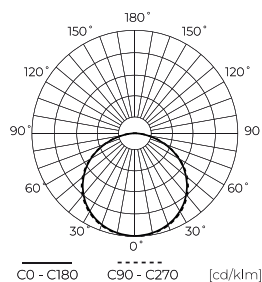

LED line PRIME

Symbol: 477248

EAN: 5907777477248

**Taśma LED 300/5m SMD 12V 6500K
RGBW 19,2W IP20 12mm 30m 400lm/m
LITE**

Taśma LED 300 SMD 12V 6500K RGBW o mocy 19,2W i długości 30 m marki LED line PRIME to nowoczesne źródło światła, które dzięki wysokiej jakości diodom SMD 5050, emituje intensywne światło w kolorach RGBW oraz białym. Charakteryzuje się kątem świecenia wynoszącym 120°, zapewniając równomierne rozświetlenie przestrzeni.

Dane techniczne

Parametr	Wartość
Klasa Energetyczna 2019/2015	G
Gwarancja	3
Moc	• 19.2 W / m
Napięcie	• 12 V DC
Temperatura barwy światła	• 6500 K
Barwa światła	RGBW (multicolor&white)
Współczynnik odwzorowania barw Ra	80
Klasa szczelności	IP20
Klasa ochrony elektrycznej	III
Sekcja cięcia	5 cm
Współczynnik zachowania strumienia świetlnego	96
Okres trwałości L70B50	30 000 h
Współczynnik trwałości	0,9
Funkcja ściemniania	PWM
Kroki MacAdama	≤3

Parametr	Wartość
Długość przewodów	200 mm
Całkowity strumień świetlny (metr)	400
Prąd (metr)	1,6
Kąt świecenia	120
Typ diody	SMD 5050
Ilość diod	300
Kompatybilny typ ściemniacza	PWM
Laminat (kolor)	Biały
Laminat (grubość)	3
Ilość diod (metr)	60
Typ taśmy klejącej	3M 300 LSE
Temperatura pracy	-25÷45
Do zastosowań	Wewnątrz pomieszczeń
Wysokość	2,5

LED line PRIME

Symbol: 477248

EAN: 5907777477248

**Taśma LED 300/5m SMD 12V 6500K
RGBW 19,2W IP20 12mm 30m 400lm/m
LITE**

Rysunek techniczny

Rozsył światła

Dodatkowe zdjęcia produktowe

Dane logistyczne