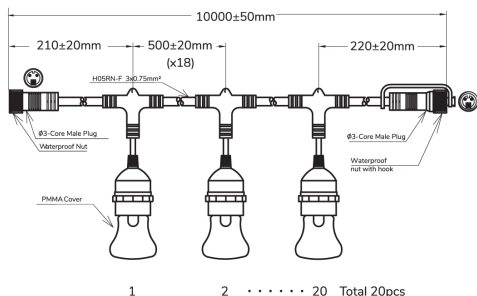

Światłem Girland stworzysz niepowtarzalny klimat nie tylko w domu, ale również w kawiarni, restauracji czy innych miejscach wypoczynkowych

Ekonomiczne rozwiązania:

- moc pięciometrowego sznura tylko 10W przy 20 źródłach

Sterowanie aplikacją TUYA umożliwia zdalne modyfikowanie i włączanie oświetlenia:

- Girlanda LED połączona z dedykowanym zasilaczem poprzez domową sieć Wi-Fi łączy się z naszym telefonem, również, kiedy jesteśmy poza domem. Wystarczy zainstalować aplikację „Smart life - Smart Living”. Główne zalety montażu zestawu:
- Zdalne sterowanie urządzeniami z dowolnego miejsca na świecie,
- Dodawanie i sterowanie wieloma urządzeniami jednocześnie z jednej aplikacji,
- Sterowanie głosem przez Amazon Echo i Google Home,
- Współdziałanie z wieloma urządzeniami inteligentnymi Tuya. Możliwość automatycznego włączania/ wyłączenia lampy na podstawie temperatury, czasu i miejsca,
- Łatwe udostępnianie lamp wśród członków rodziny,
- Łatwa i szybka konfiguracja.

Do każdej Girlandy należy dokupić dedykowany zasilacz, aby podłączyć ją do napięcia zasilania 100-240V AC.

- zasilacz LEDOM 24W WIFI TUYA jest wykonany z poliwęglanu,
- klasa szczelności IP65,
- o mocy 24W,
- można do niego podpiąć pięć girland 5m i dwie - 10m

Trwałość 20 tys. godzin świecenia i dwuletnia gwarancja na produkt

1 2 ..... 20 Total 20pcs

240

Parametr	Wartość
Moc	10 W
Barwa światła	RGB+W
Temperatura barwy światła	2200-6500 K
Klasa szczelności IP	65
Gwarancja (lata)	2
Ściemnialny	TAK
Kąt świecenia	240°

Parametr	Wartość
Materiał (klosz)	PMMA
Trwałość	20000
Ilość cykli włącz/wyłącz	15000
Klasa ochrony przed porażeniem elektrycznym	III
Czas nagrzewania lampy do 60%	1
Długość	10000 mm
Czy produkt jest źródłem światła? (EPREL)	Tak