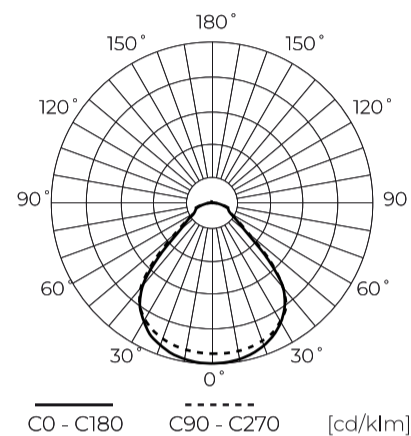

Rozsył światła