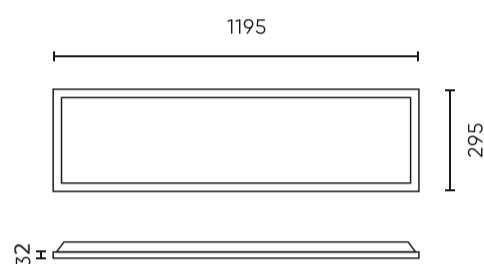

LED line PRIME

Symbol: 223967

EAN: 5905378223967

**Panel Backlit 3CCT (3/4/6K)
28/32/36/40W 4800lm UGR<19
30x120cm biały PRIME**

Rysunek techniczny