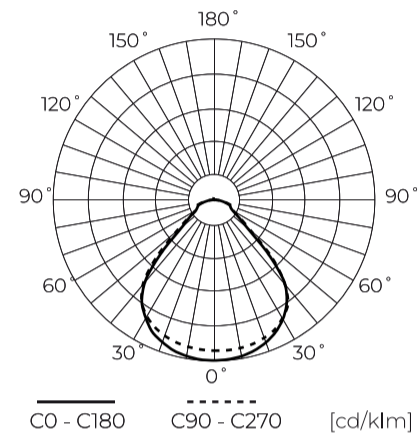

Lichtverteilung