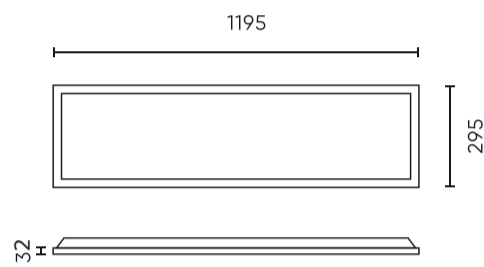

LED line PRIME

Code: 223967

EAN: 5905378223967

**Panel Backlit 3CCT (3/4/6K)
28/32/36/40W 4800lm UGR<19
30x120cm weiß PRIME**

Technische Zeichnung