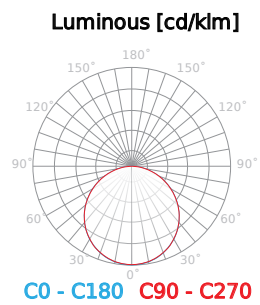

SLIM

Wąska obudowa sprawia, że produkt zyskuje nowoczesny minimalistyczny wygląd oraz można zamontować go w miejscach o ograniczonej wielkości.

220-260 AC

-5 ÷ 40

80

Parametr	Wartość
Wydajność świetlna	80 lm/W
Moc	36 W
Barwa światła	Biała
Całkowity strumień świetlny	2880 lm
Temperatura barwy światła	4000 K
Klasa szczelności IP	20
Gwarancja (lata)	3
Napięcie zasilania, rodzaj napięcia zasilania	220-260 AC
Częstotliwość napięcia zasilania	50/60Hz
Współczynnik odwzorowania barw Ra	80
Kolor	Biały
Współczynnik zachowania strumienia świetlnego	>0,7
Kąt świecenia	120 °
LGP	PMMA
Materiał (klosz)	polistyren
Materiał (obudowa)	aluminium
Typ diody	SMD4014

Parametr	Wartość
Ilość diod	192
Trwałość	30000
Współczynnik mocy PF	0,95
Ilość cykli włącz/wyłącz	50000
Temperatura pracy	-5 ÷ 40 °C
Do zastosowań wewnątrz pomieszczeń	Wewnątrz pomieszczeń
Klasa ochrony przed porażeniem elektrycznym	II
Opakowanie zbiorcze	4 szt.
Czas nagrzewania lampy do 60%	1
Długość	596 mm
Szerokość	596 mm
Wysokość	10 mm
Masa produktu z opakowaniem	2925 g
Waga opakowania zbiorczego (kg)	11,7
Klasa Energetyczna 874/2012	A++
Czy produkt jest źródłem światła? (EPREL)	Tak