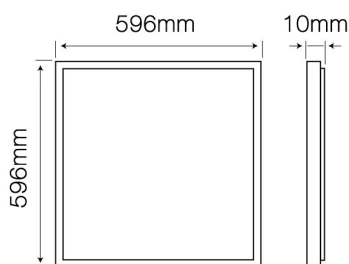

LED line® Panel 36W 4000K 2880lm kwadrat

Technologia Yellow Free oznacza, że obudowa produktu wykonana została z wysokiej jakości materiałów, które nie żółkną z upływem czasu, a produkt zachowuje estetyczny wygląd przez lata.

SLIM

Wąska obudowa sprawia, że produkt zyskuje nowoczesny minimalistyczny wygląd oraz można zamontować go w miejscach o ograniczonej wielkości.

220-260 AC

-5 ÷ 40

80

Parametr	Wartość
Wydajność świetlna	80 lm/W
Moc	36 W
Barwa światła	Biała
Całkowity strumień świetlny	2880 lm
Temperatura barwy światła	4000 K
Klasa szczelności IP	20
Gwarancja (lata)	3
Napięcie zasilania, rodzaj napięcia zasilania	220-260 AC
Częstotliwość napięcia zasilania	50/60Hz
Współczynnik odwzorowania barw Ra	80
Kolor	Biały
Współczynnik zachowania strumienia świetlnego	>0,7
Kąt świecenia	120 °
LGP	PMMA
Materiał (klosz)	polistyren
Materiał (obudowa)	aluminium
Typ diody	SMD4014

Parametr	Wartość
Ilość diod	192
Trwałość	30000
Współczynnik mocy PF	0,95
Ilość cykli włącz/wyłącz	50000
Temperatura pracy	-5 ÷ 40 °C
Do zastosowań wewnątrz pomieszczeń	Wewnątrz pomieszczeń
Klasa ochrony przed porażeniem elektrycznym	II
Opakowanie zbiorcze	4 szt.
Czas nagrzewania lampy do 60%	1
Długość	596 mm
Szerokość	596 mm
Wysokość	10 mm
Masa produktu z opakowaniem	2925 g
Waga opakowania zbiorczego (kg)	11,7
Klasa Energetyczna 874/2012	A++
Czy produkt jest źródłem światła? (EPREL)	Tak