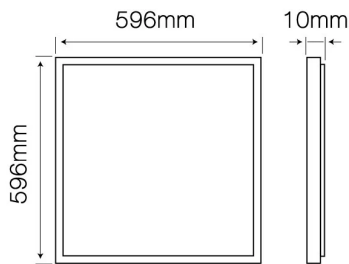

LED line® Panel 36W 4000K 2880lm kwadrat

Technologia Yellow Free oznacza, że obudowa produktu wykonana została z wysokiej jakości materiałów, które nie żółkną z upływem czasu, a produkt zachowuje estetyczny wygląd przez lata.

SLIM

Wąska obudowa sprawia, że produkt zyskuje nowoczesny minimalistyczny wygląd oraz można zamontować go w miejscach o ograniczonej wielkości.

220-260 AC

-5 ÷ 40

80

Parametr	Wartość
Wydajność świetlna	80 lm/W
Moc	36 W
Barwa światła	Biała
Całkowity strumień świetlny	2880 lm
Temperatura barwy światła	4000 K
Klasa szczelności IP	20
Gwarancja (lata)	3
Napięcie zasilania, rodzaj napięcia zasilania	220-260 AC
Częstotliwość napięcia zasilania	50/60Hz
Współczynnik odwzorowania barw Ra	80
Kolor	Biały
Współczynnik zachowania strumienia świetlnego	>0,7
Kąt świecenia	120 °
LGP	PMMA
Materiał (klosz)	polistyren
Materiał (obudowa)	aluminium
Typ diody	SMD4014

Parametr	Wartość
Ilość diod	192
Trwałość	30000
Współczynnik mocy PF	0,95
Ilość cykli włącz/wyłącz	50000
Temperatura pracy	-5 ÷ 40 °C
Do zastosowań wewnątrz pomieszczeń	Wewnątrz pomieszczeń
Klasa ochrony przed porażeniem elektrycznym	II
Opakowanie zbiorcze	4 szt.
Czas nagrzewania lampy do 60%	1
Długość	596 mm
Szerokość	596 mm
Wysokość	10 mm
Masa produktu z opakowaniem	2925 g
Waga opakowania zbiorczego (kg)	11,7
Klasa Energetyczna 874/2012	A++
Czy produkt jest źródłem światła? (EPREL)	Tak