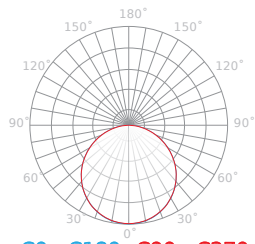

Luminous [cd/klm]