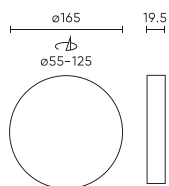

LED line LITE

Symbol: 470638

EAN: 5907777470638

Downlight LEDOM bezrámečkový LED panel 2700K 18W 1800lm kulatý IP20 Bílý

Technické kreslení