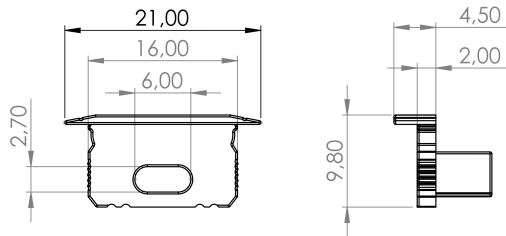

Code: 479112 EAN: 5907777479112

**Endkappe für LED Line® 10mm Alu
Einbauprofil, weiß, 20 St.**

Paket 20St.

Parameter	Wert
Verwendung	für 10 mm vertieftes Aluminiumprofil

Parameter	Wert
Farbe	Weiß

Einzelverpackung