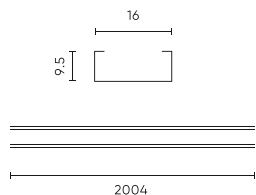

LED line PRIME

Produkto kodas: 203624

EAN: 5905378203624

Balta 2m aliuminio paviršiaus profilis - PRIME rinkinys

Techninis brėžinys