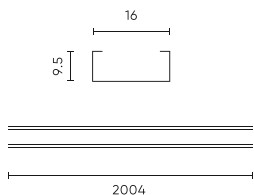

LED line PRIME

Symbol: 203624

EAN: 5905378203624

Bílý hliníkový povrchový profil 2m - sada PRIME

Profil hliníkový rohový LED line PRIME o délce 2 metry v bílé barvě je zárukou výjimečné estetiky a trvanlivosti. Vyrobený z hliníku, zajišťuje optimální ochranu pro LED pásky a efektivní odvod tepla, což prodlužuje jejich životnost. Mléčný kryt z polykarbonátu nežloutne a chrání diody před poškozením. Díky univerzálnímu designu profil dokonale zapadá do moderních interiérových aranžmá, vytváří elegantní a stylové dokončení.

Technické údaje

Parametr	Hodnota
Záruka	5
Třída těsnosti	IP20
Maximální šířka LED pásku	12

Parametr	Hodnota
Výška	9,5 mm
Materiál (stínidlo)	Polykarbonát

LED line PRIME

Symbol: 203624

EAN: 5905378203624

Bílý hliníkový povrchový profil 2m - sada PRIME

Technické kreslení

Rozložení světla

Další fotografie produktů

Logistická data

Individuální balení

Množství	1
Šířka	55 mm
Výška	10,5 mm
Délka	2050 mm
Váhy	0,265 kg

Hromadné balení

Množství	20
Šířka	180 mm
Výška	150 mm
Délka	2080 mm
Objem	0,056 m ³
Váhy	12,6 kg

Europaleta

Výška	1950 mm
Počet vrstev	13
Váhy	25 kg

LED line PRIME

Symbol: 203624

EAN: 5905378203624

**Bílý hliníkový povrchový profil 2m - sada
PRIME**

Příklad implementace