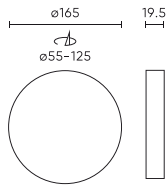

LED line LITE

Code: 470645

EAN: 5907777470645

DOWNLIGHT LEDOM rahmenlose LED-Panel 4000K 18W 1800lm rund IP20 Weiß

Technische Zeichnung