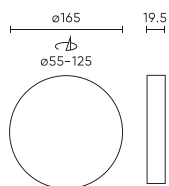

LED line LITE

Symbol: 470645

EAN: 5907777470645

Downlight LEDOM bezrámečkový LED panel 4000K 18W 1800lm kulatý IP20 Bílý

Technické kreslení