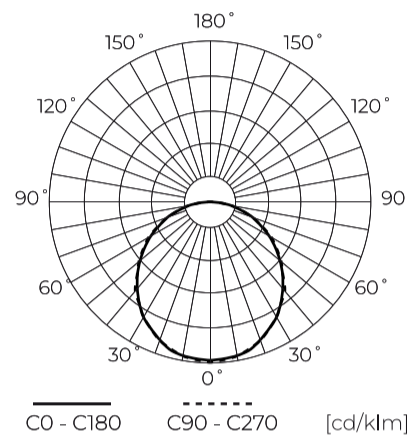

Distribuția luminii