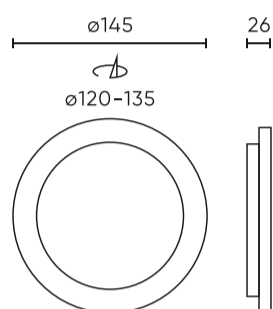

Parametru	Valoare
Faktor trvanlivosti	0.9
Treptele lui MacAdam	≤6
Frecvența tensiunii de alimentare	50/60Hz
Unghiul fasciculului	110
Tipul diodei	SMD LED 2835
Numărul de diode	45
Factorul de putere PF	≥0,5
Numărul de cicluri de pornire/oprire	20000
Temperatura de funcționare	-20÷40
Pentru aplicații	În interiorul camerelor
Dimensiunea orificiului de montare	120-135
Înălțime	26
Diametrul fittingului	145 mm
Material (carcasă)	Policarbonat

LED line LITE

Simbol: 200784

EAN: 5905378200784

**Downlight MOLLY 4000K 12W 1250lm
rotund IP20 Alb LITE**

Desen tehnic

Distribuția luminii

Fotografiile suplimentare ale produselor

Date logistice

Ambalaj individual

Cantitate	1
Lățime	151 mm
Înălțime	37 mm
Lungime	150 mm
Balanță	0,143 kg

Ambalaje în vrac

Cantitate	60
Lățime	390 mm
Înălțime	322 mm
Lungime	473 mm
Volum	0,043 m ³
Balanță	9,9 kg

Europalet

Cantitate	1800
Înălțime	1,7 m
Cantitate în strat	360
Numărul de straturi	5
Cantitate: paletți europeni	30
Balanță	327 kg

LED line LITE

Simbol: 200784

EAN: 5905378200784

**Downlight MOLLY 4000K 12W 1250lm
rotund IP20 Alb LITE**