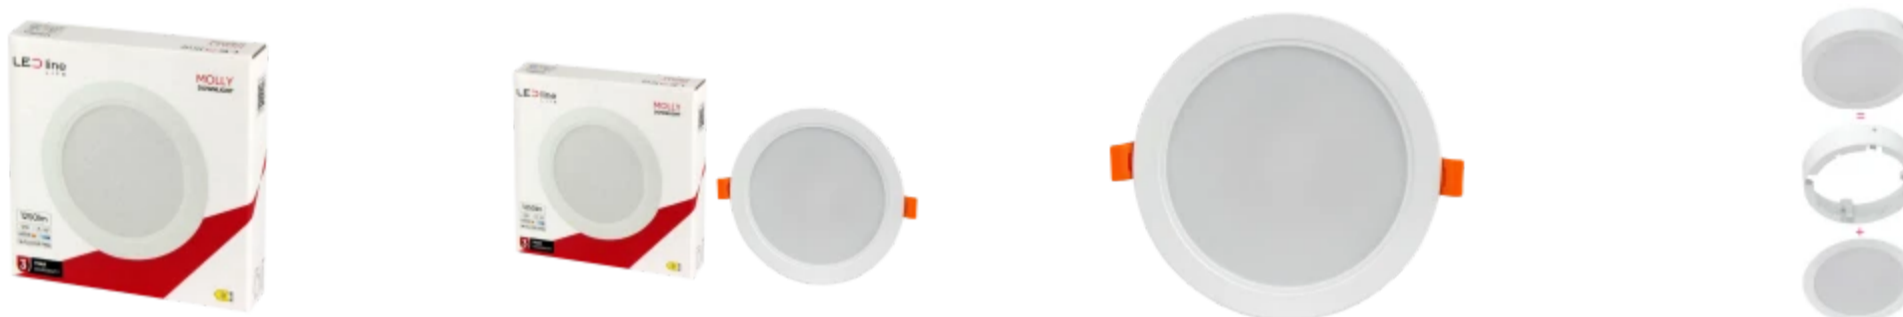

LED line LITE

Simbol: 200784

EAN: 5905378200784

Downlight MOLLY 4000K 12W 1250lm rotund IP20 Alb LITE

LED Downlight MOLLY 12W 1250lm 4000K de la linia LED LITE este un cadru elegant cu design minimalist. Acesta este caracterizat prin performanta de inalta lumina de 105 lm/W si Ra >80 culoare de redare, care asigura reproducerea fidela a culorilor. Clasa de scurgeri IP20 și materialul de locuințe policarbonat garantează durabilitatea și estetica.

LED line LITE

Simbol: 200784

EAN: 5905378200784

**Downlight MOLLY 4000K 12W 1250lm
rotund IP20 Alb LITE**

Desen tehnic

Distribuția luminii

Fotografiile suplimentare ale produselor

Date logistice

Cantitate	1800
Înălțime	1,7 m
Cantitate în strat	360
Numărul de straturi	5
Cantitate: paletți europeni	30
Balanță	327 kg

LED line LITE

Simbol: 200784

EAN: 5905378200784

**Downlight MOLLY 4000K 12W 1250lm
rotund IP20 Alb LITE**