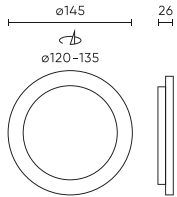

Parametr	Wartość
Kroki MacAdama	≤6
Częstotliwość napięcia zasilania	50/60Hz
Kąt świecenia	110
Typ diody	SMD LED 2835
Ilość diod	45
Współczynnik mocy PF	≥0,5
Ilość cykli włącz/wyłącz	20000
Temperatura pracy	-20÷40
Do zastosowań	Wewnątrz pomieszczeń
Rozmiar otworu montażowego	120-135
Wysokość	26
Średnica oprawy	145 mm
Kolor	Biały
Materiał (obudowa)	Poliwęglan

LED line LITE

Symbol: 200784

EAN: 5905378200784

**Downlight MOLLY 4000K 12W 1250lm
okrągły IP20 Biały LITE**

Rysunek techniczny

Rozsył światła

Dodatkowe zdjęcia produktowe

Dane logistyczne

Opakowanie jednostkowe

Ilość	1
Szerokość	151 mm
Wysokość	37 mm
Długość	150 mm
Waga	0,143 kg

Opakowanie zbiorcze

Ilość	60
Szerokość	390 mm
Wysokość	322 mm
Długość	473 mm
Objętość	0,043 m ³
Waga	9,9 kg

Europaleta

Ilość opakowań jednostkowych europaleta	1800
Wysokość palety	1,7 m
Ilość w warstwie	360
Ilość warstw	5
Ilość opakowań zbiorczych europaleta	30
Waga	327 kg

LED line LITE

Symbol: 200784

EAN: 5905378200784

**Downlight MOLLY 4000K 12W 1250lm
okrągły IP20 Biały LITE**