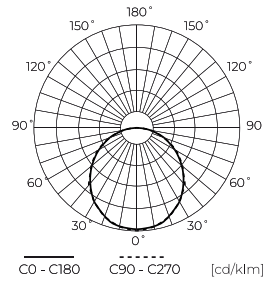

Rozsył światła