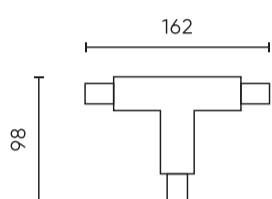

LED line PRIME

Symbol: 221352

EAN: 5905378221352

**Łącznik T1 do szynoprzewodu
LUMICANTO POWERTRACK prawy biały
z zasilaniem PRIME**

Rysunek techniczny