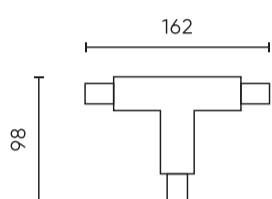

LED line PRIME

Produkto kodas: 221352

EAN: 5905378221352

**T1 jungiamasis elementas LUMICANTO
POWERTRACK kreipiamajai sistemai
dešinys baltas su maitinimu PRIME**

Techninis brėžinys