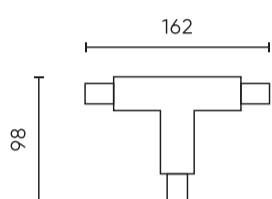

LED line PRIME

Kód: 221352

EAN: 5905378221352

T1-csatlakozó LUMICANTO POWERTRACK sínvezetékhez jobb fehér tápellátással PRIME

Műszaki rajz