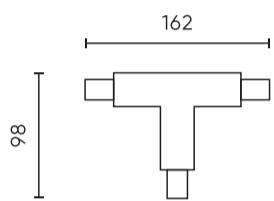

LED line PRIME

Symbole: 221352

EAN: 5905378221352

**Connecteur T1 pour rail électrique
LUMICANTO POWERTRACK droit blanc
avec alimentation PRIME**

Dessin technique