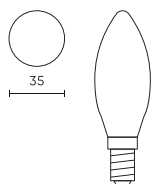

LED line LITE

Produkto kodas: 202214

EAN: 5905378202214

**LED LITE LED lemputė E14 6W 4000K
720lm 220-240V FILUMENT C35 ŠVIESA**

Techninis brėžinys