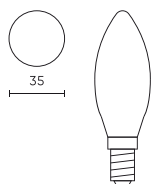

LED line LITE

Kód: 202214

EAN: 5905378202214

**LED izzó E14 4000K 6W 720lm 230V
360° FILAMENT C35 Glass LITE**

Műszaki rajz