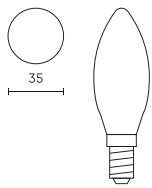

Paramètre	Valeur
Fréquence de la tension d'alimentation	50/60Hz
Angle du faisceau	360 °
Type de diode	Filament
Nombre de diodes	4
Durabilité	25 000 h
Nombre de cycles marche/arrêt	50000
Temps de préchauffage de la lampe à 60 %	1
Température de fonctionnement	-20÷40
Pour une utilisation en intérieur	À l'intérieur des chambres
Hauteur	98
Diamètre du cadre	35 mm
Matériau (boîtier)	Verre
Matériau (abat-jour)	verre

LED line LITE

Symbole: 202214

EAN: 5905378202214

**LED ligne LITE LED ampoule E14 6W
4000K 720lm 220-240V FILAMENT C35
LUMIÈRE**

Dessin technique

Répartition de la lumière

Photos supplémentaires du produit

Données logistiques

Emballage individuel

Quantité	1
Largeur	60 mm
Hauteur	125 mm
Longueur	60 mm
Balance	0,02 kg

Emballage en vrac

Quantité	100
Largeur	225 mm
Hauteur	200 mm
Longueur	380 mm
Volume	0,017 m ³
Balance	2,49 kg

Europalette

Hauteur	1800 mm
Quantité en couche	1200
Nombre de couches	8
Quantité en vrac	9600
Balance	239,04 kg

LED line LITE

Symbole: 202214

EAN: 5905378202214

**LED ligne LITE LED ampoule E14 6W
4000K 720lm 220-240V FILAMENT C35
LUMIÈRE**